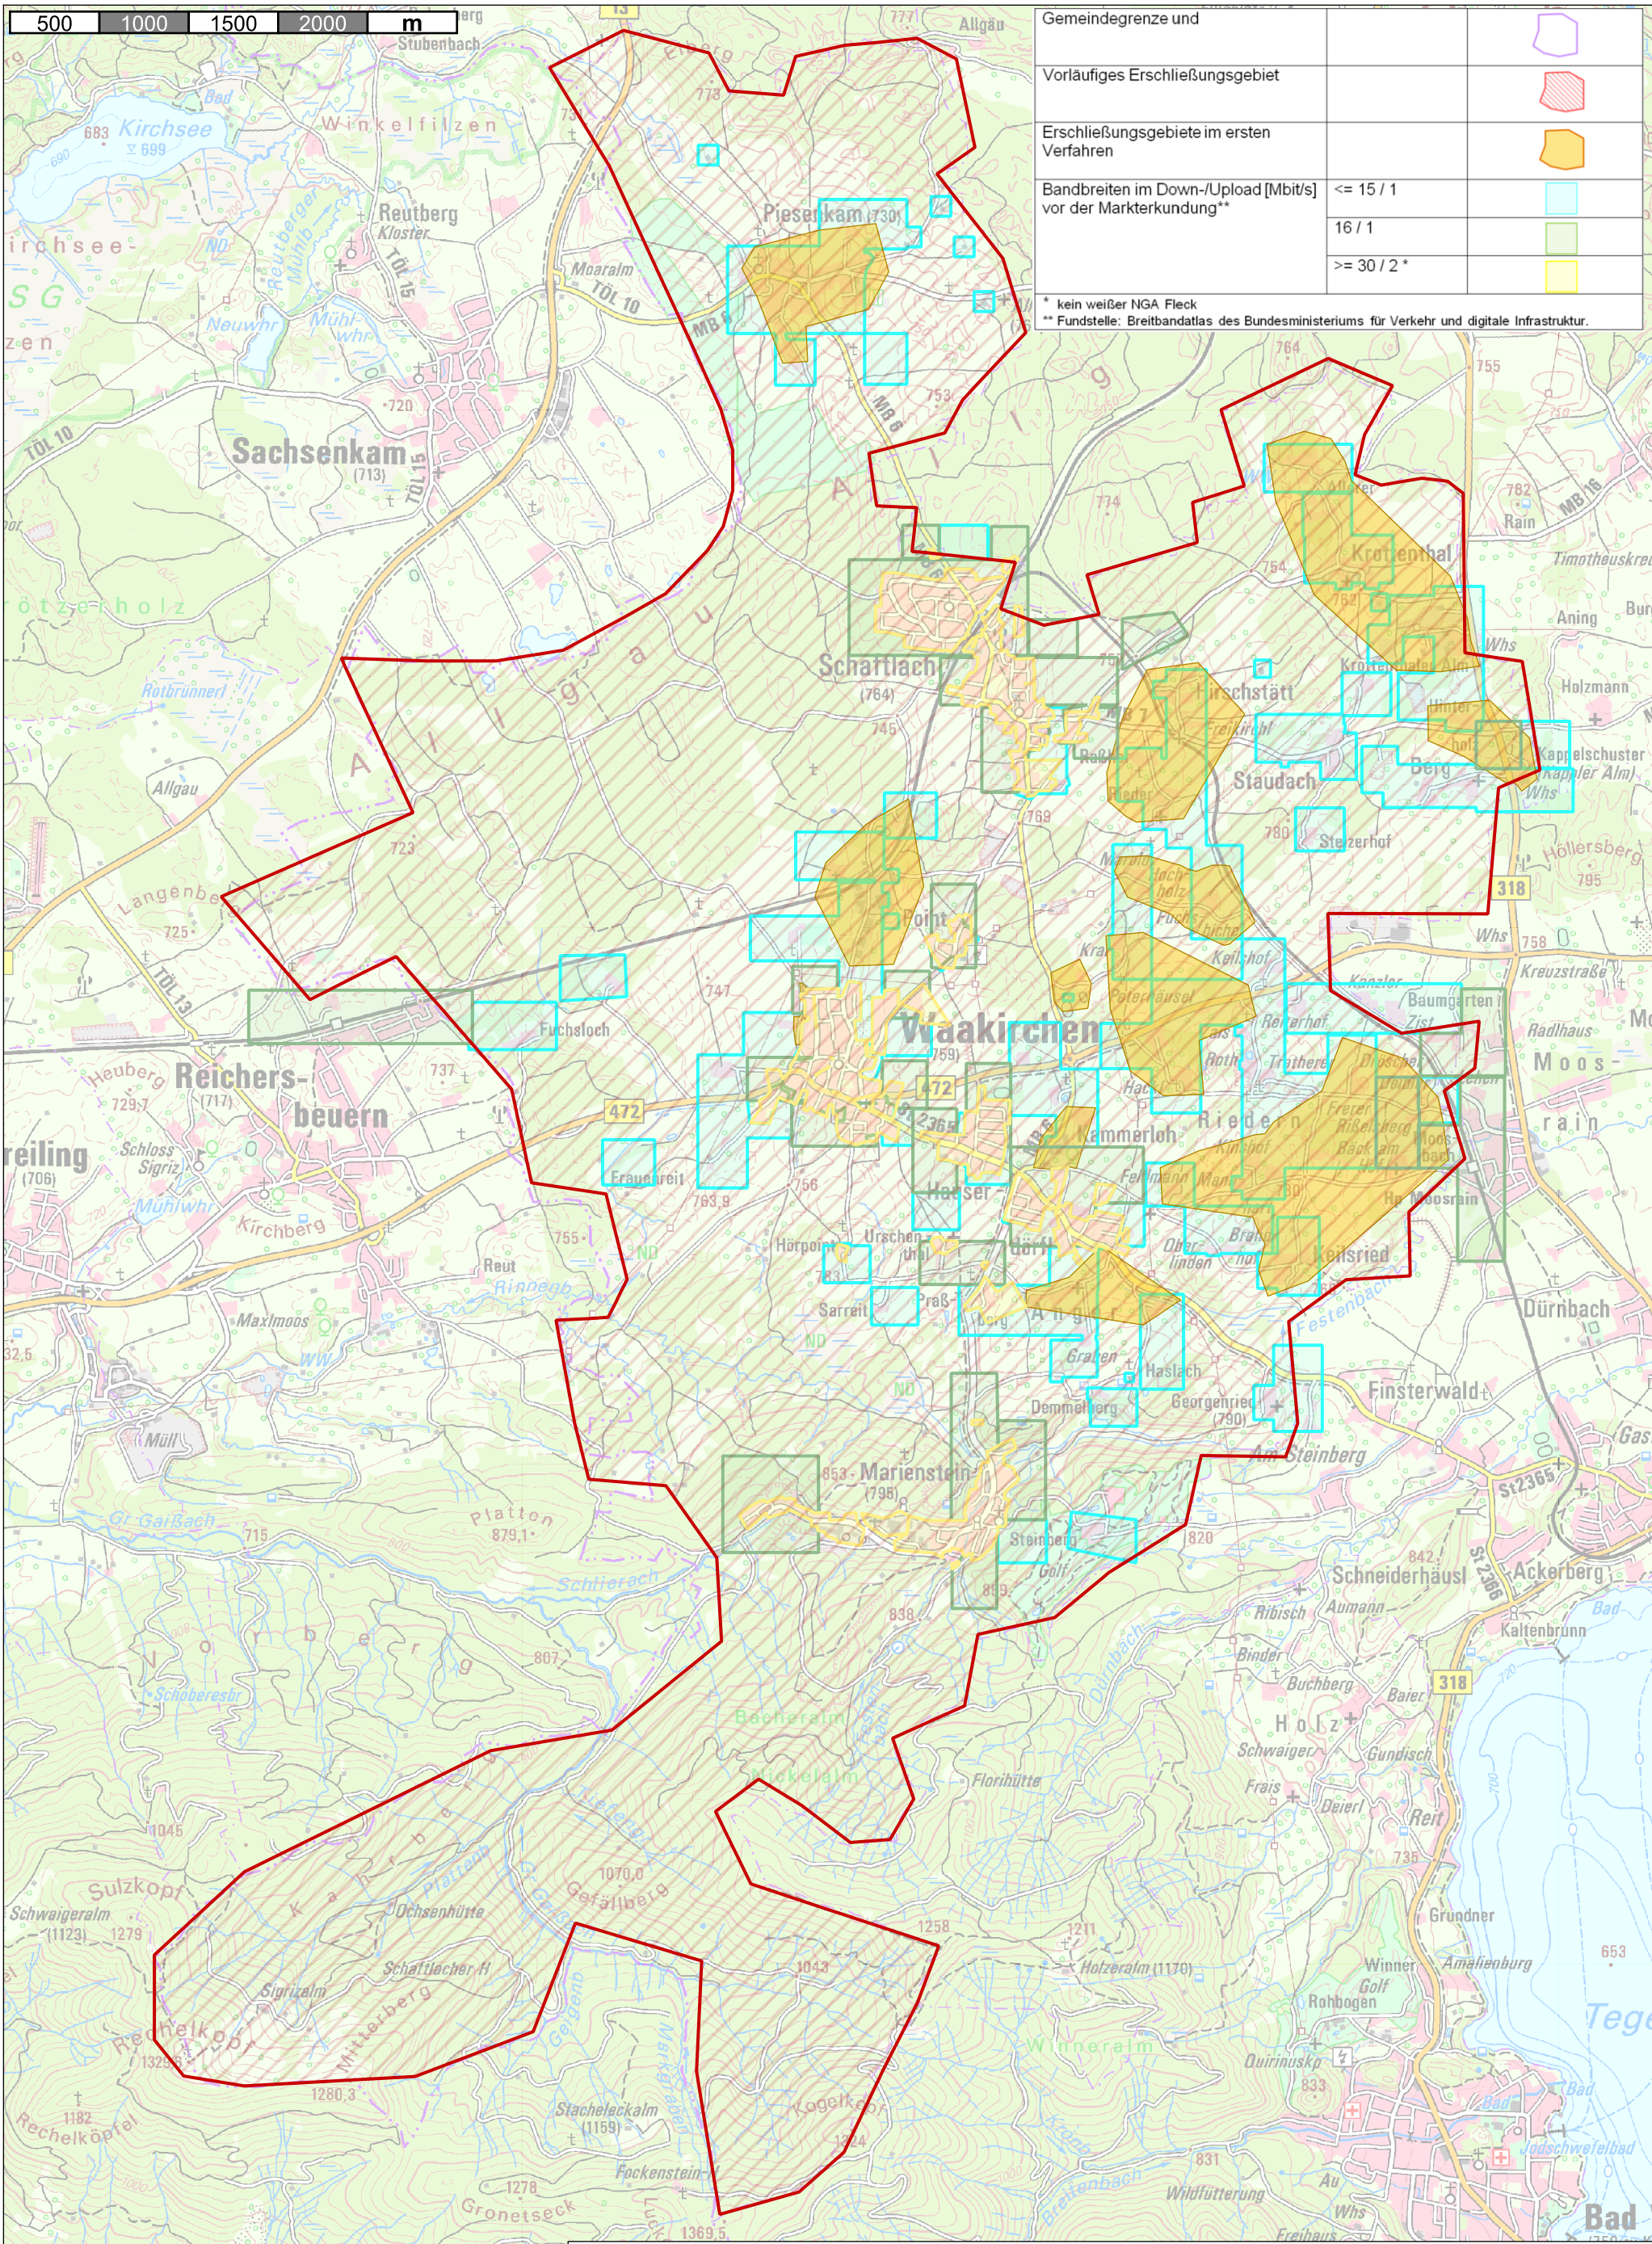

500 1000 1500 2000 m

Gemeindegrenze und		
Vorläufiges Erschließungsgebiet		
Erschließungsgebiete im ersten Verfahren		
Bandbreiten im Down-/Upload [Mbit/s] vor der Markterkundung**	<= 15 / 1	
	16 / 1	
	>= 30 / 2 *	

* kein weißer NGA Fleck
 ** Fundstelle: Breitbandatlas des Bundesministeriums für Verkehr und digitale Infrastruktur.

Gemeinde Waakirchen
 Ist-Versorgung
 Stand: vor Markterkundung

Corwese GmbH
 Erstellt von: Müller
 Erstellt am: 02.05.2017
 Maßstab 1:34118