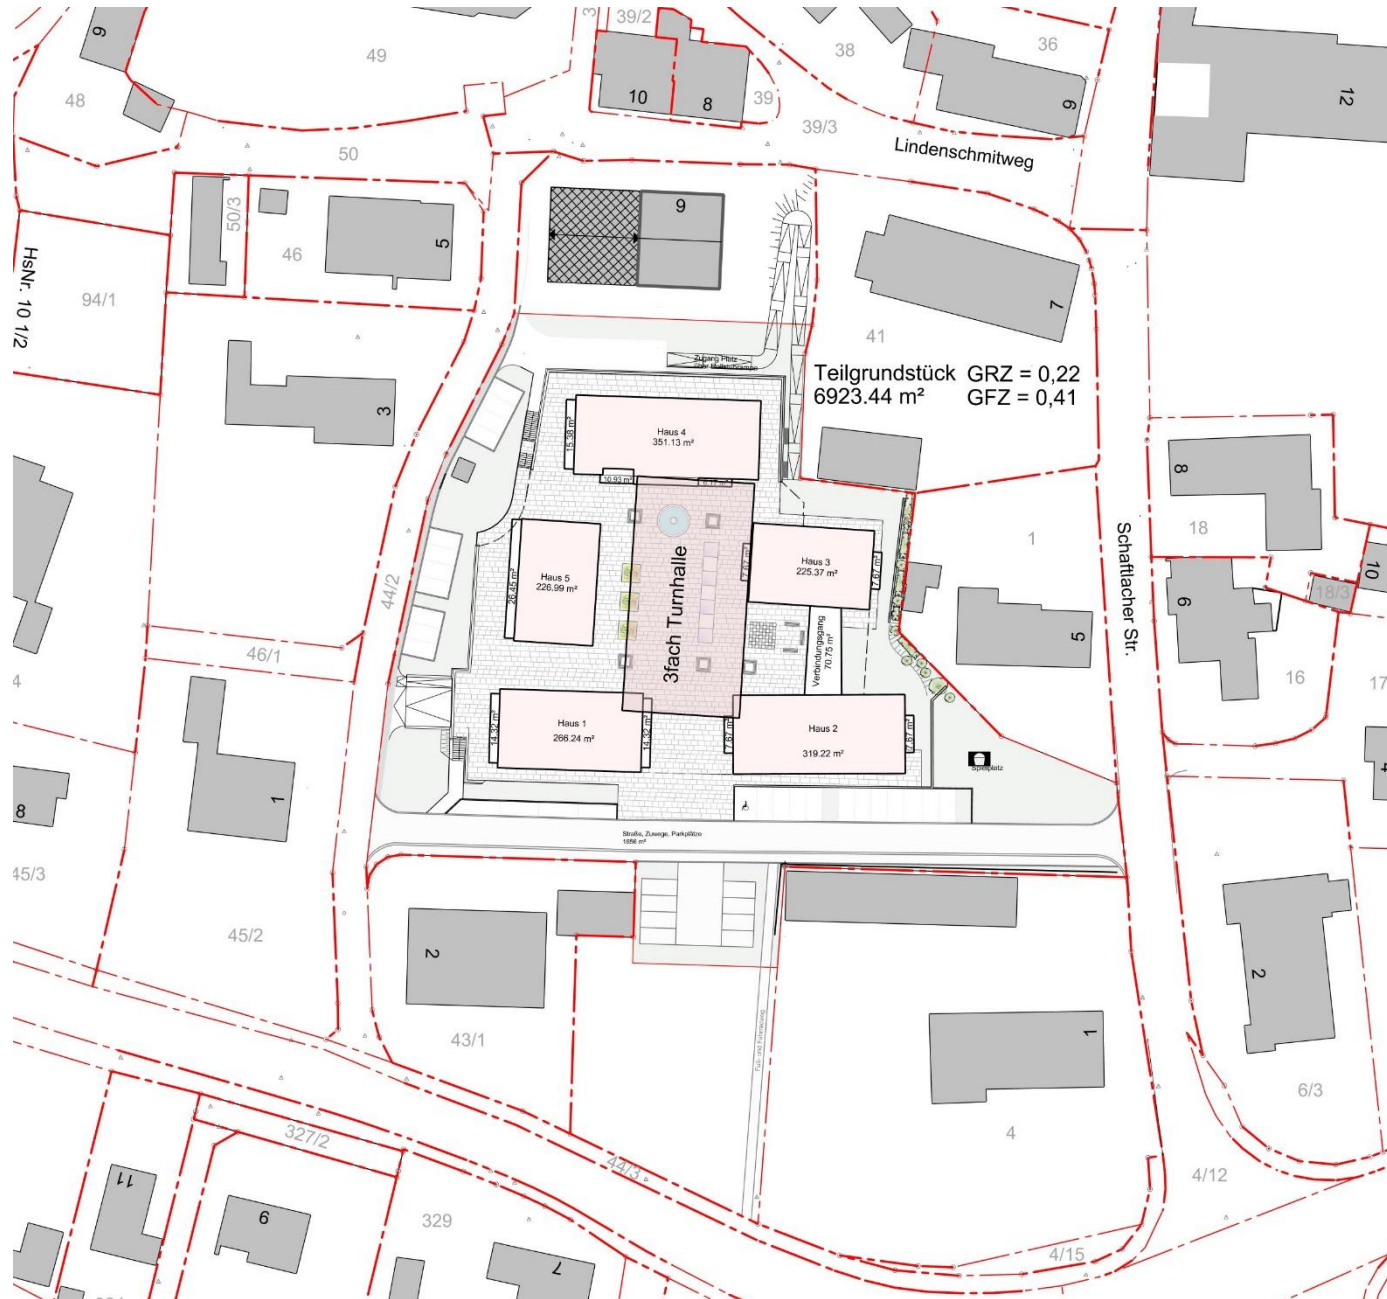

Luftbild mit Umgriff

Entwurf Ortszentrum Waakirchen - Stand 30.04.2019

Lageplan

Lageplan + 3fach Turnhalle

Schnitt 1-1
TIEFGARAGE

TIEFGARAGE / 1.UNTERGESCHOSS

Erdgeschoss - Platz

Lageplan Dachdraufsicht

Dorfplatz von Gemeinschafts-Dachterrasse Senioren

Dorfplatz vom Balkon

Dorfplatz nach Süd-Osten

Abendstimmung Dorfplatz von Nord-Osten

Otto Wesendonck „Kern und Schale“