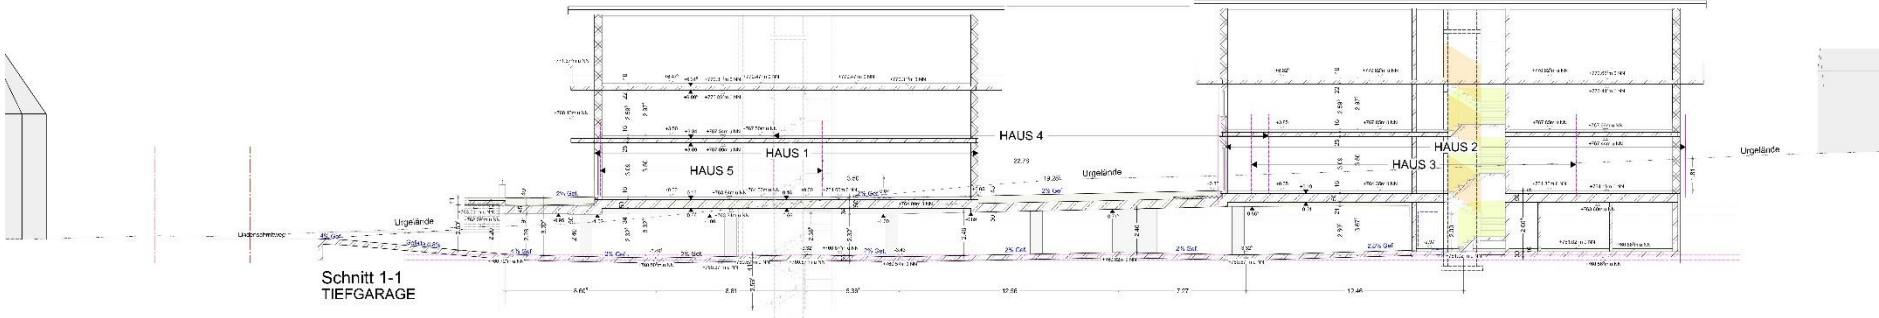

Luftbild mit Umgriff

Entwurf Ortszentrum Waakirchen - Stand 30.04.2019

Lageplan

Lageplan + 3fach Turnhalle

Schnitt 1-1
TIEFGARAGE

TIEFGARAGE / 1.UNTERGESCHOSS

Erdgeschoss - Platz

Lageplan Dachdraufsicht

Dorfplatz von Gemeinschafts-Dachterrasse Senioren

Dorfplatz vom Balkon

Dorfplatz nach Süd-Osten

Abendstimmung Dorfplatz von Nord-Osten

Otto Wesendonck „Kern und Schale“