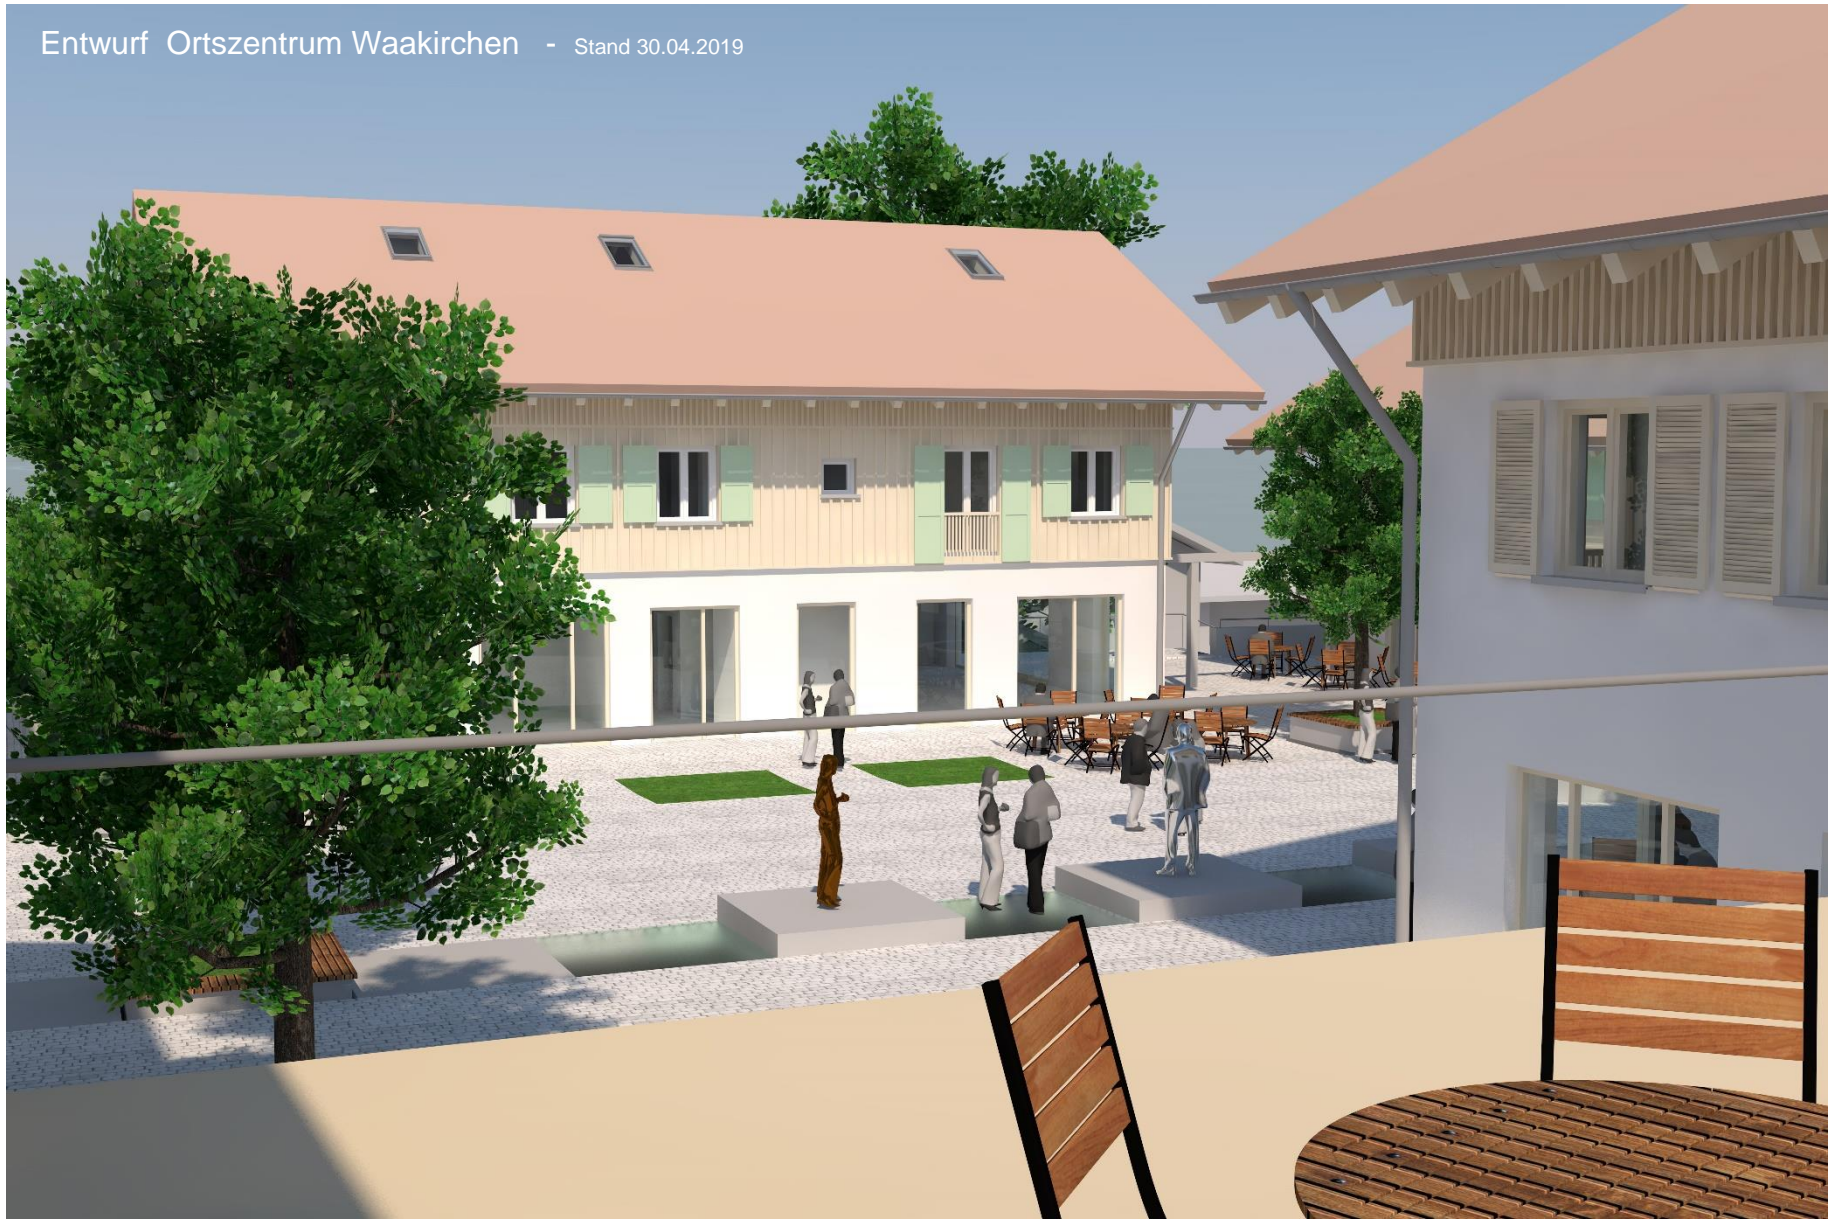

Luftbild mit Umgriff

Entwurf Ortszentrum Waakirchen - Stand 30.04.2019

Lageplan

Lageplan + 3fach Turnhalle

Schnitt 1-1
TIEFGARAGE

TIEFGARAGE / 1.UNTERGESCHOSS

Erdgeschoss - Platz

Lageplan Dachdraufsicht

Dorfplatz von Gemeinschafts-Dachterrasse Senioren

Dorfplatz vom Balkon

Dorfplatz nach Süd-Osten

Abendstimmung Dorfplatz von Nord-Osten

Otto Wesendonck „Kern und Schale“